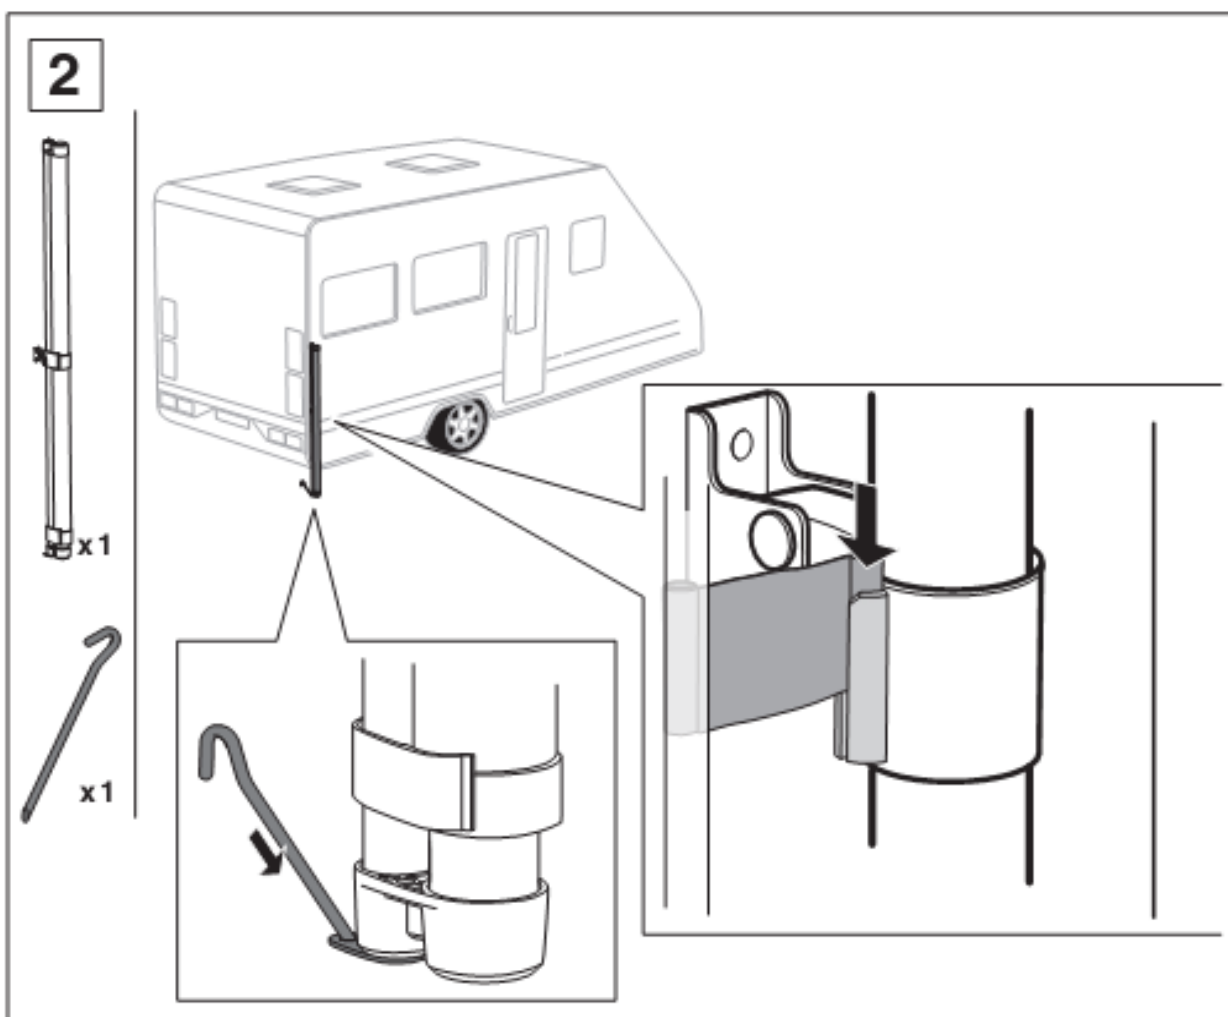

Thule Windscreen

Prod.nr. 306456
WS900-03