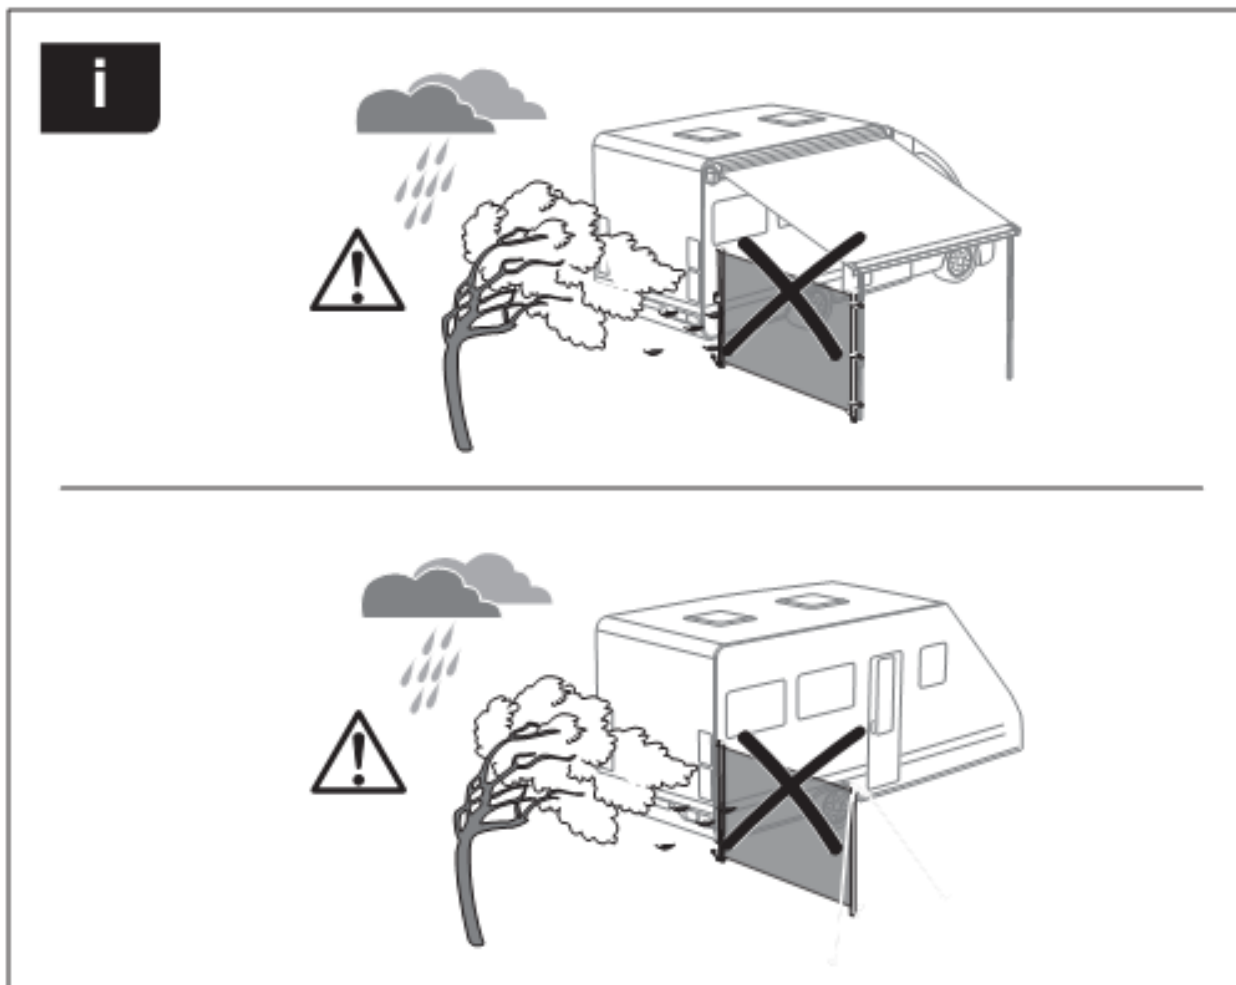

Thule Windscreen

Prod.nr. 306456
WS900-03