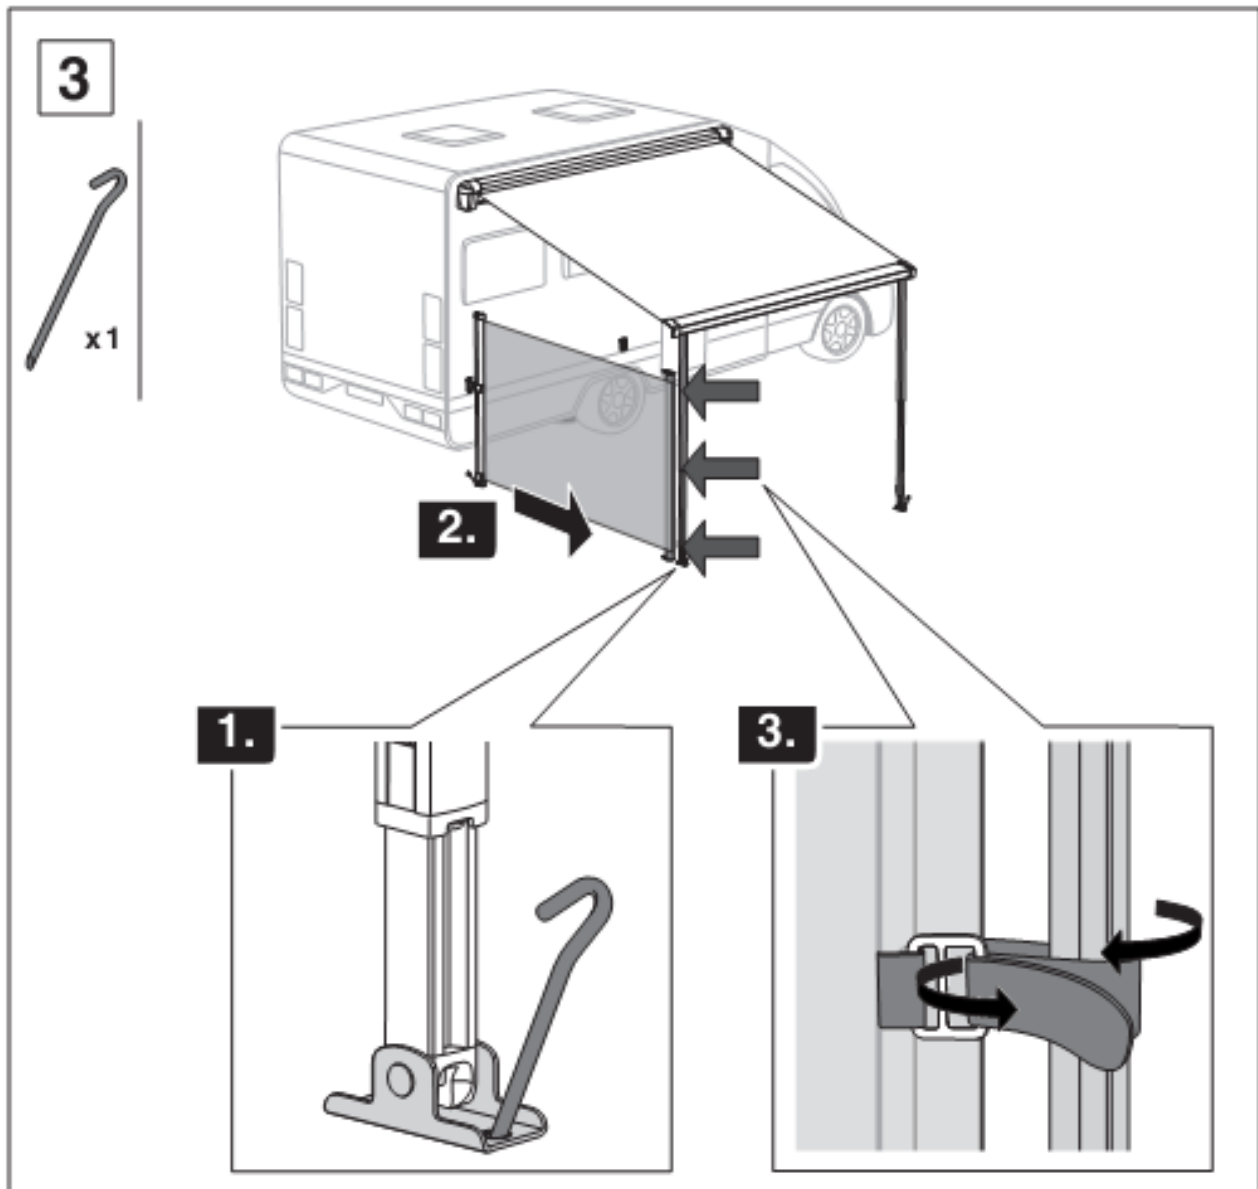

Thule Windscreen

Prod.nr. 306456
WS900-03