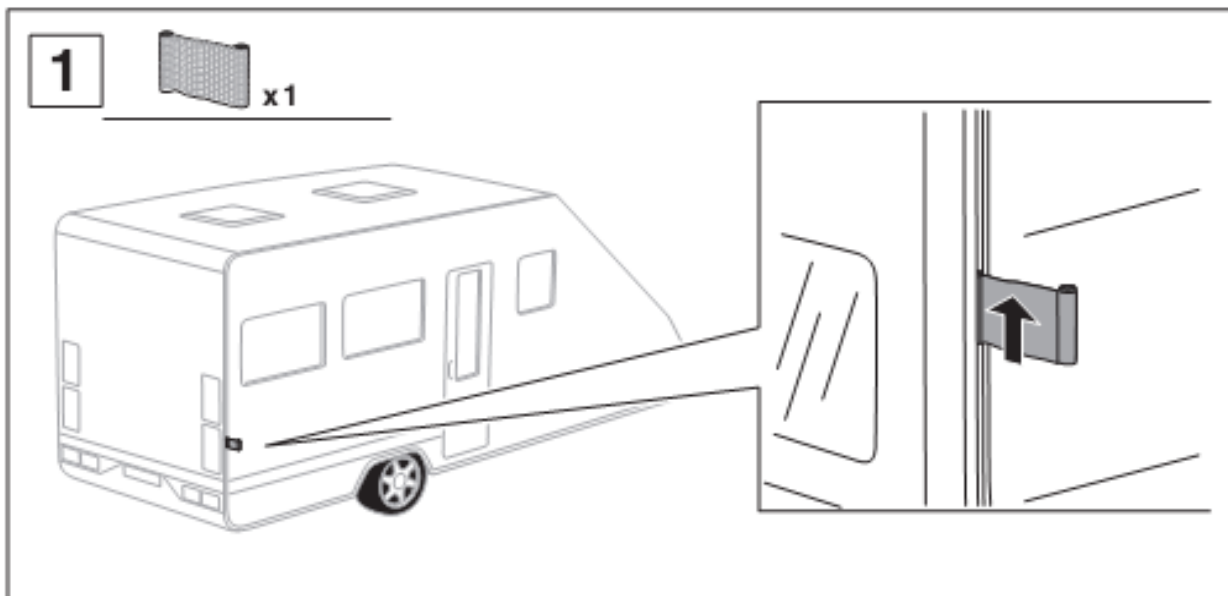

Thule Windscreen

Prod.nr. 306456
WS900-03