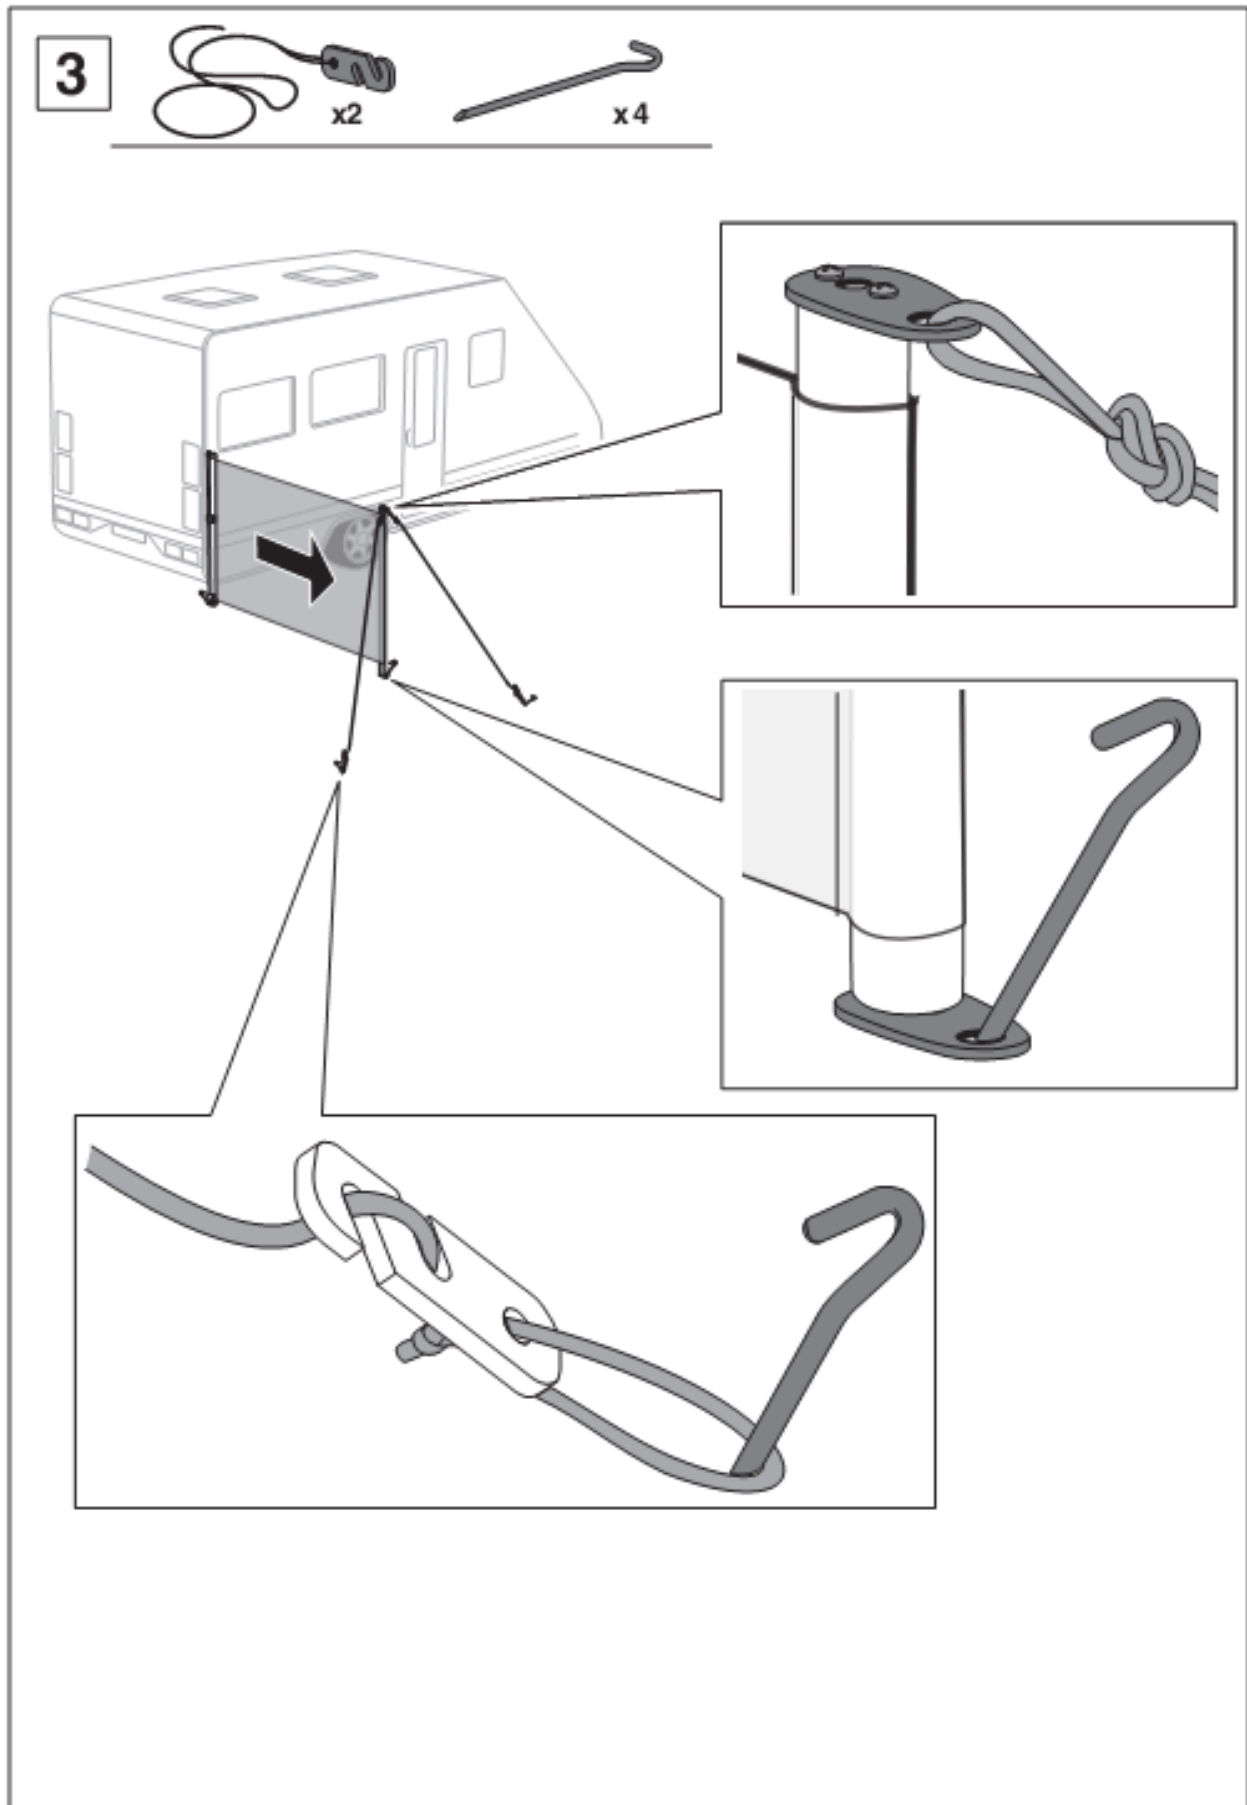

Thule Windscreen

Prod.nr. 306456
WS900-03